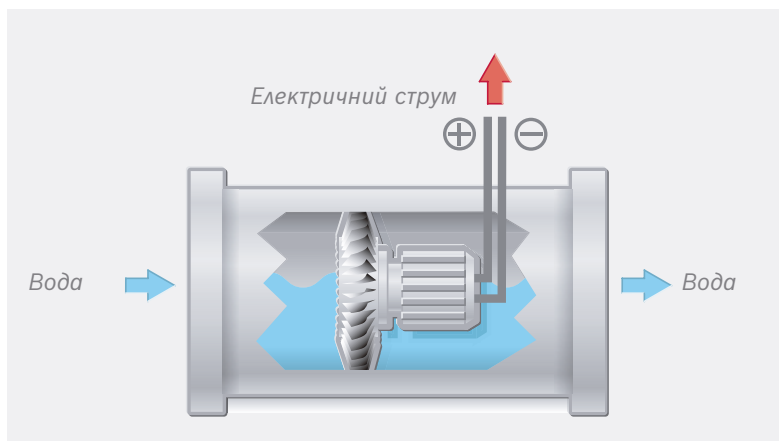

В основі роботи запалювання HydroPower покладено простий принцип: у водяному контурі колонки встановлено гідродинамічний генератор. Коли вода проходить через нього, він виробляє електроенергію для запалювання пальника.

Невелика, але потужна

Водогрійна міні-колонка Therm 6000 O дивує своєю невеликою вагою та компактними габаритами, що розширюють варіанти застосування навіть за умов обмеженого простору.

Все зрозуміло

Цифровий дисплей для відображення кодів помилок значно спрощує обслуговування, тому що не потрібно втрачати час на діагностику. Усунення несправностей також надзвичайно просто: знімний електронний блок дозволяє отримати доступ до всіх компонентів.

Оптимальне рішення для різних вимог

Колонка Therm 6000 O дійсно універсальна. Її можна використовувати у квартирах, особняках чи будинках, а витяжна труба інсталується у відкритий димохід.

Технічні характеристики			
Варіанти виконання	10 л	13 л	15 л
Габаритні розміри (Ш x Д x Г, мм)	580x310x220	655x350x220	655x425x220
Типи запалювання	HydroPower	HydroPower	HydroPower
Регулювання температури	Гідравлічне	Гідравлічне	Гідравлічне
Тип газу	Природний / скраплений газ	Природний / скраплений газ	Природний / скраплений газ